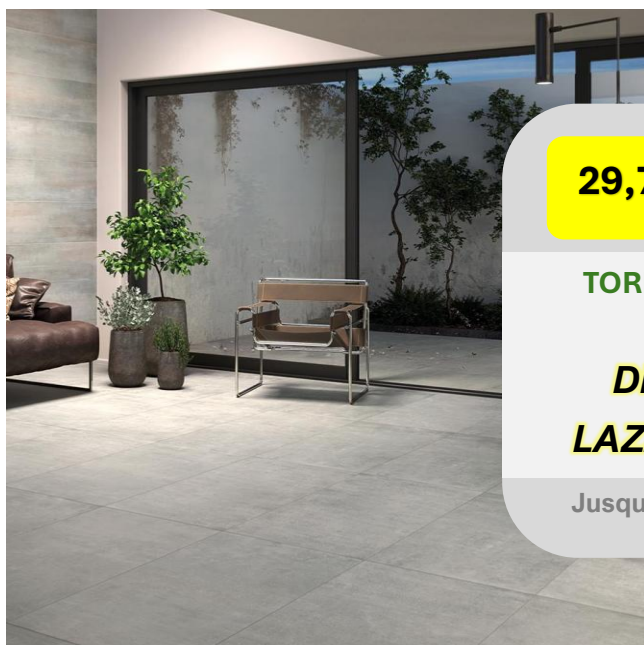

29,75 € / M² TVAC

TORINO (EXTÉRIEUR)

60x60x2 RETT

**Disponible chez
LAZZARI Carrelages**

Jusqu'à épuisement du stock