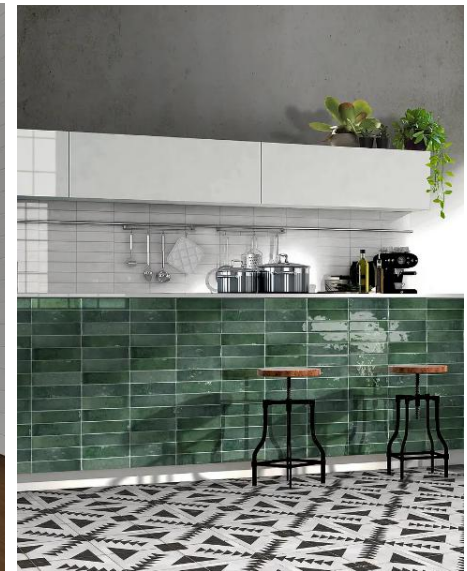

LAZZARI Carrelages srl
Rue Basse Campagne 203,
4040 Herstal

**Nombreux
modèles!**

Grès Cérame effet Brillant

12,90 € / M² TVAC

Effet briquette 6x25 choix ms

**Disponible chez
LAZZARI Carrelages**

Jusqu'à épuisement du stock