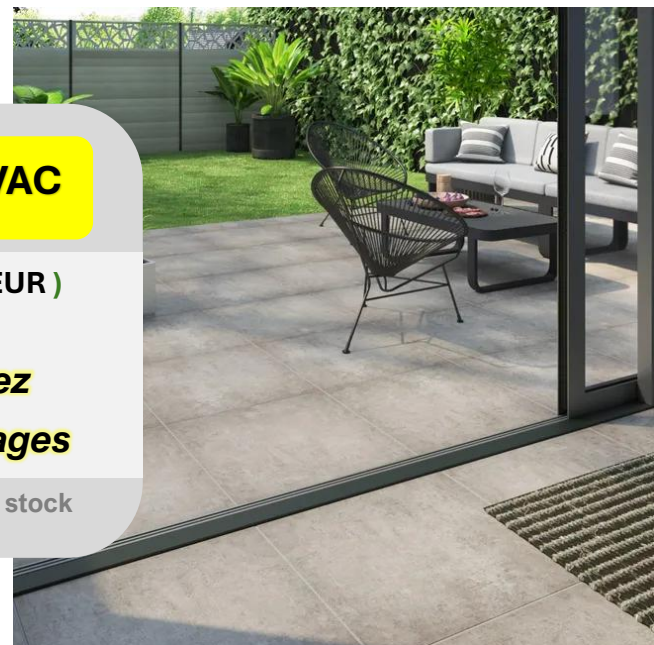

29,75 € / M² TVAC

TORINO (EXTÉRIEUR)

60x60x2 RETT

**Disponible chez
LAZZARI Carrelages**

Jusqu'à épuisement du stock