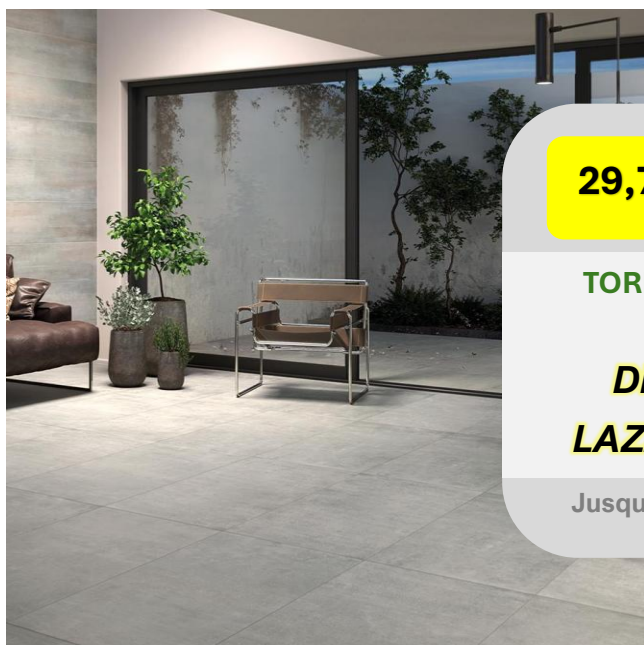

Effet Pierre

29,75 € / M² TVAC

TORINO (EXTÉRIEUR)

60x60x2 RETT

**Disponible chez
LAZZARI Carrelages**

Jusqu'à épuisement du stock