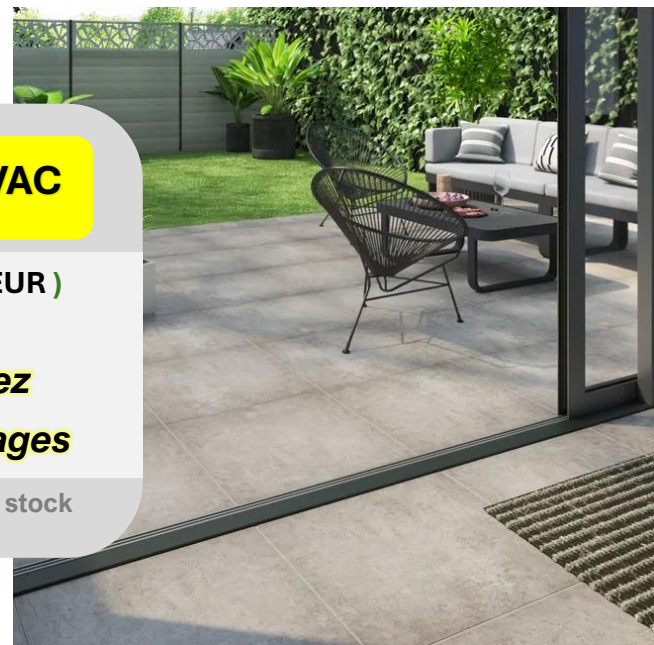

Effet Pierre

29,75 € / M² TVAC

TORINO (EXTÉRIEUR)

60x60x2 RETT

**Disponible chez
LAZZARI Carrelages**

Jusqu'à épuisement du stock