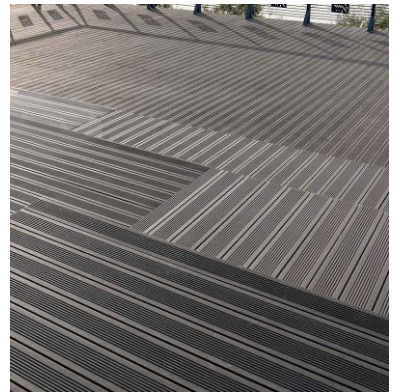

Bambou Noir Huilé

Disponible sur commande
Chez LAZZARI Matériaux et chez LAZZARI Carrelages