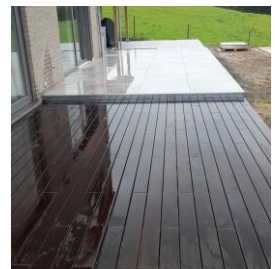

Bambou Noir Huilé

Disponible sur commande
Chez LAZZARI Matériaux et chez LAZZARI Carrelages