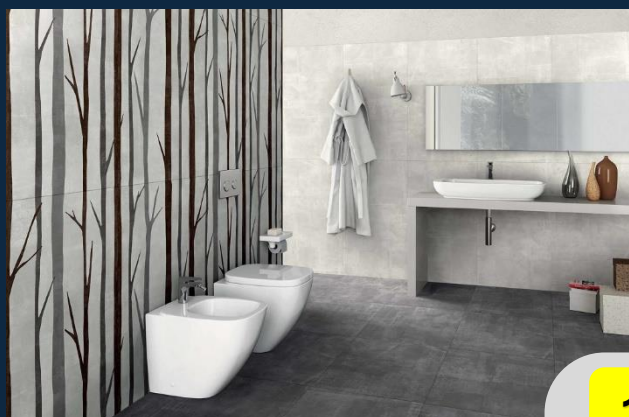

21,90 € / M² TVAC

EVO GRIS / NERO 810X810 RETT

**Disponible chez
LAZZARI Carrelages**

Jusqu'à épuisement du stock

18,50 € / M² TVAC

FABAN 810X810 RETT 1ER CHOIX

**Disponible chez
LAZZARI Carrelages**

Jusqu'à épuisement du stock

21,90 € / M² TVAC

DURESTONE WHITE / TAUPE
800X800 RETT 1ER CHOIX

**Disponible chez
LAZZARI Carrelages**

Jusqu'à épuisement du stock