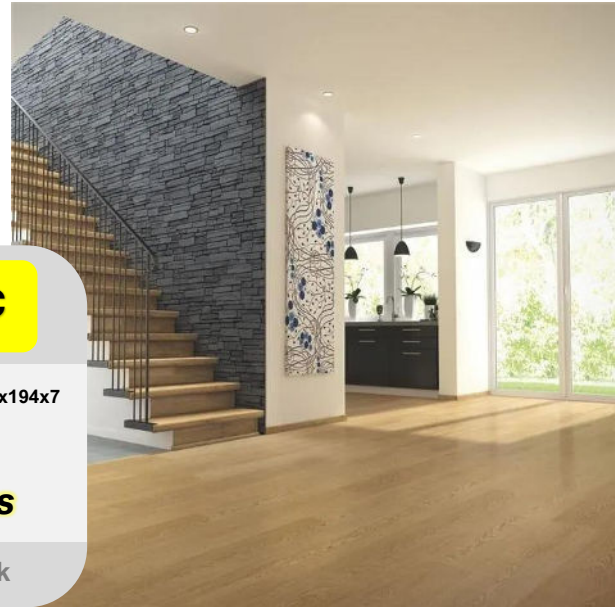

12,90 € / M² TVAC

Sol **STRATIFIÉ** Stockholm 1286x194x7

**Disponible chez
LAZZARI Carrelages**

Jusqu'à épuisement du stock

Système « UNICLIC »