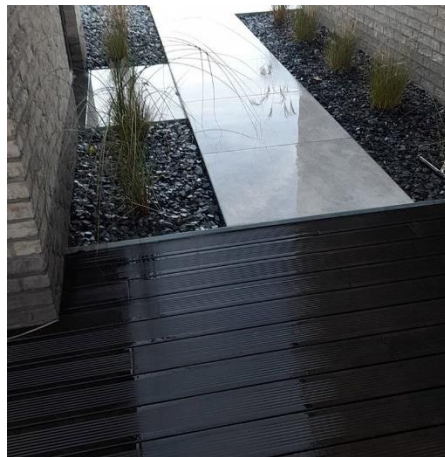

Bambou Noir Huilé

Disponible sur commande
Chez LAZZARI Matériaux et chez LAZZARI Carrelages